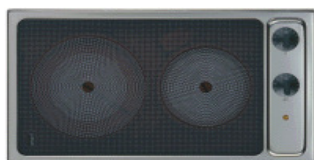

**ELIBAG**  
elgger büroküchen

Color-line Beistellschrank  
mit Siemens Geschirrspüler

Artikel	Art.-Nr.	Preis exkl. 8% Mwst
<b>Aufpreis</b> für Color line Beistellschrank mit <b>Siemens Geschirrspüler SE53E536</b> 3 Programme, Blende Edelstahl, Regenerier-Elektronik, aqua-Stop, Programmstatus über LED, Energieeffizienzklasse A	<b>AP-SE53E536</b>	1'315.00 CHF

<b>Aufpreis</b> für Color line Beistellschrank mit <b>Siemens Geschirrspüler SE54M561</b> 4 Programme, <b>vario speed</b> , schnell 45 (29min), aqua stop, Blende Edelstahl, Durchlauferhitzer, Regenerier-Elektronik Energieeffizienzklasse A	<b>AP-SE54M561</b>	1'665.00 CHF
--	--------------------	--------------

Aufpreis für <b>Edelstahlkörbe</b> . Die Kunststoffkörbe im Küchenschrank werden durch drei Edelstahlkörbe ersetzt.	<b>ZU-610</b>	64.00 CHF
---	---------------	-----------

<b>Siemens Induktions-Kochfeld</b> Kochfeld mit zwei Induktionskochzonen / Bedienung durch oben liegende Knebel / Sicherheitsabschaltung / Restwärmeanzeige / Digitales Funktionsdisplay / Anschlusswert 3,6 KW - 230 Volt / Stecker Typ 23	<b>E-EH-375</b>	1'120.00 CHF
--	-----------------	--------------